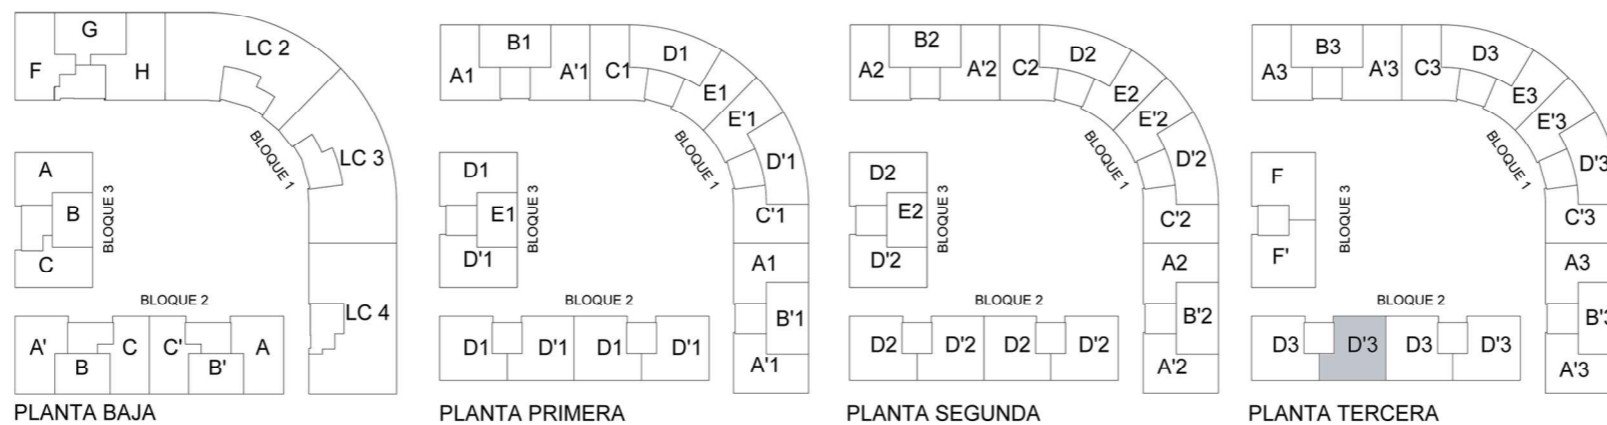

La información y documentación gráfica que aparece en este plano son orientativas y están sujetas a modificaciones derivadas del proyecto de ejecución y de su construcción. Todo el mobiliario y decoración que figuran en el mismo son puramente orientativos y no forman parte del producto vendido.

VegadelRey

BLOQUE 2 TIPO D'3 INT

3 DORMITORIOS

SUP UTILES	
SALON COMEDOR	20.55
COCINA	8.10
LAVADERO	2.70
DORMITORIO 1	14.45
DORMITORIO 2	10.65
DORMITORIO 3	10.35
BAÑO 1	4.05
BAÑO 2	4.15
DISTRIBUIDOR	5.00
TOTAL SUP UTIL VIV.	80.00
SUP CONST CON PPZC	
	103.80
SUP UTIL EXTERIOR	
TERRAZA	15.70
TERRAZA SUPERIOR	30.50
TOTAL SUP UTIL EXTERIOR	46.20
SUP UTIL S/DECRETO 218/2015	
	88.00