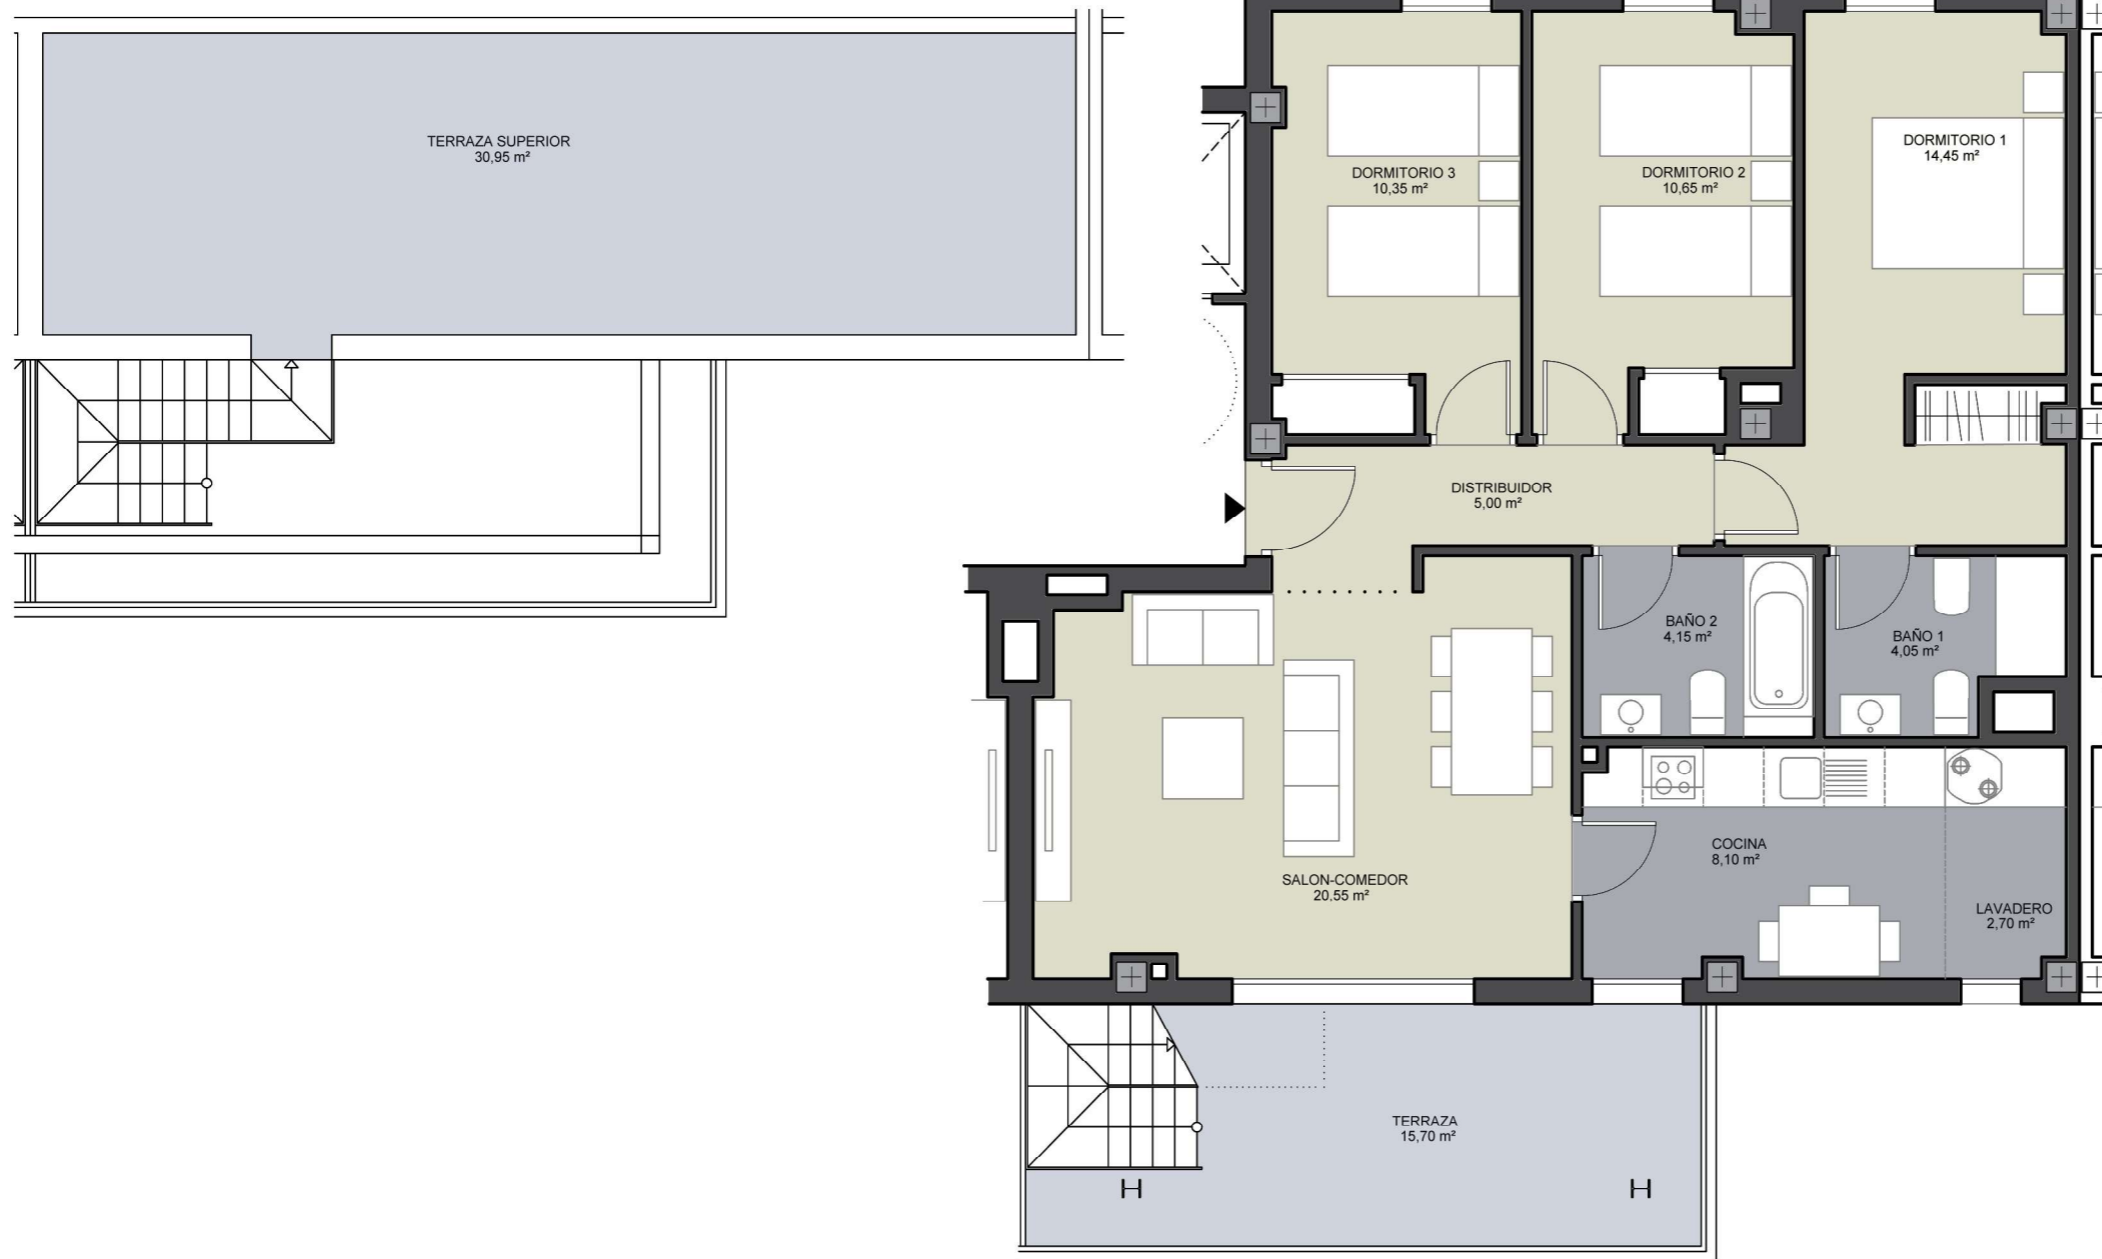

La información y documentación gráfica que aparece en este plano son orientativas y están sujetas a modificaciones derivadas del proyecto de ejecución y de su construcción. Todo el mobiliario y decoración que figuran en el mismo son puramente orientativos y no forman parte del producto vendido.

VegadelRey

BLOQUE 2 TIPO D'3 INT

3 DORMITORIOS

SUP UTILES	
SALON COMEDOR	20.55
COCINA	8.10
LAVADERO	2.70
DORMITORIO 1	14.45
DORMITORIO 2	10.65
DORMITORIO 3	10.35
BAÑO 1	4.05
BAÑO 2	4.15
DISTRIBUIDOR	5.00
TOTAL SUP UTIL VIV.	80.00
SUP CONST CON PPZC	
	103.80
SUP UTIL EXTERIOR	
TERRAZA	15.70
TERRAZA SUPERIOR	30.50
TOTAL SUP UTIL EXTERIOR	46.20
SUP UTIL S/DECRETO 218/2015	
	88.00